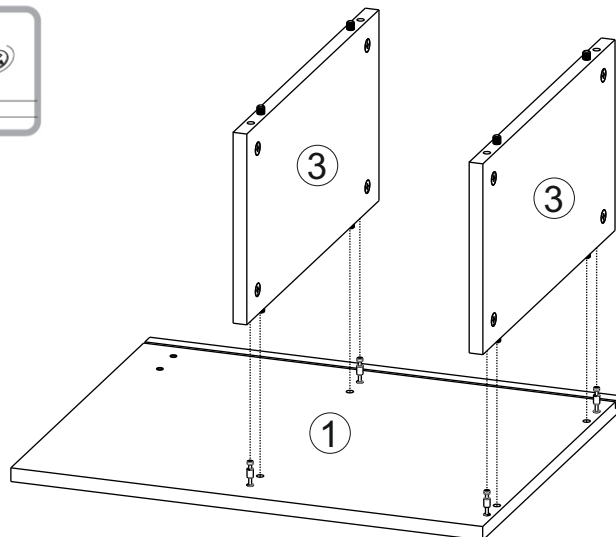

## SZAFKA POD BLAT

### OTWARTA 20X55

**KOMFORT**

<b>M1</b>		1336
		x8
<b>B1</b>		1018
	8x28	x8
<b>T1</b>		1336
		x8

1

2

3

4

6