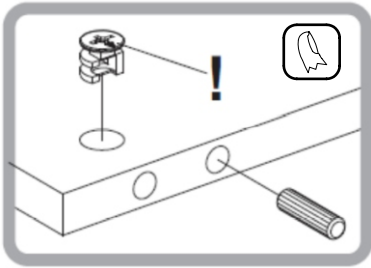

## SZAFKA POD BLAT

### OTWARTA 20X55

**KOMFORT**

<b>M1</b>		1336
		x8
<b>B1</b>		1018
	8x28	x8
<b>T1</b>		1336
		x8

1

2

3

4

6